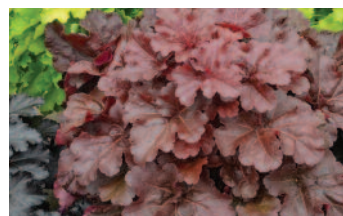

SHADE LOVERS

NEW

Shadowland® 'Wu-la-la'
Hosta

Shadowland® 'Diamond Lake'
Hosta

Primo® 'Mahogany Monster'
Heuchera

GREAT GROUNDCOVERS

NEW

'Cat's Pajamas' *Nepeta*